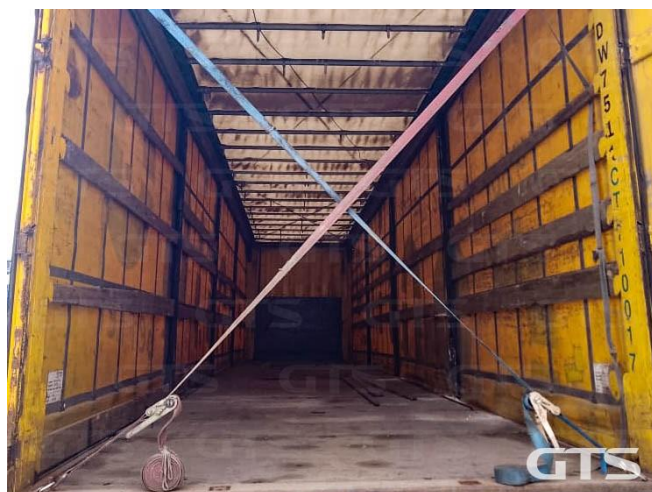

Шторный полуприцеп

Krone SD 2011 г/в

Основные характеристики

Длина: 13.6	Склад: Краснодар
Количество осей: 3	Марка осей: BPW
Тормоза: Дисковые	Задний портал: Ворота
Тип: Шторный	Паллетный ящик
Обмен техники по схеме trade-in	ABS
Кредит или лизинг в день обращения	

Техническое описание

Год изготовления: 2011
Изготовитель: Германия
Разрешенная максимальная масса, кг: 39 000
Масса без нагрузки, кг: 6 440
Грузоподъемность, кг: 32 560
Оси: BPW
Тип тормозов: Дисковые
Подвеска: Полурессорная